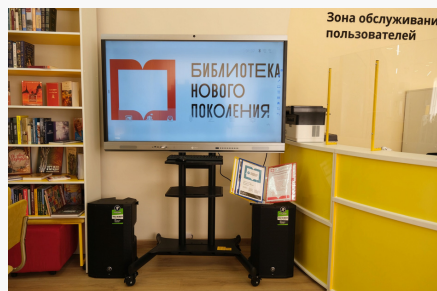

ИНФОРМАЦИОННАЯ ЗОНА.

Информационная зона включает в себя интерактивную сенсорную панель. Место информирования пользователей об особенностях получения государственных и социально-значимых услуг, а так же информационной, экскурсионной и лекционной деятельности.